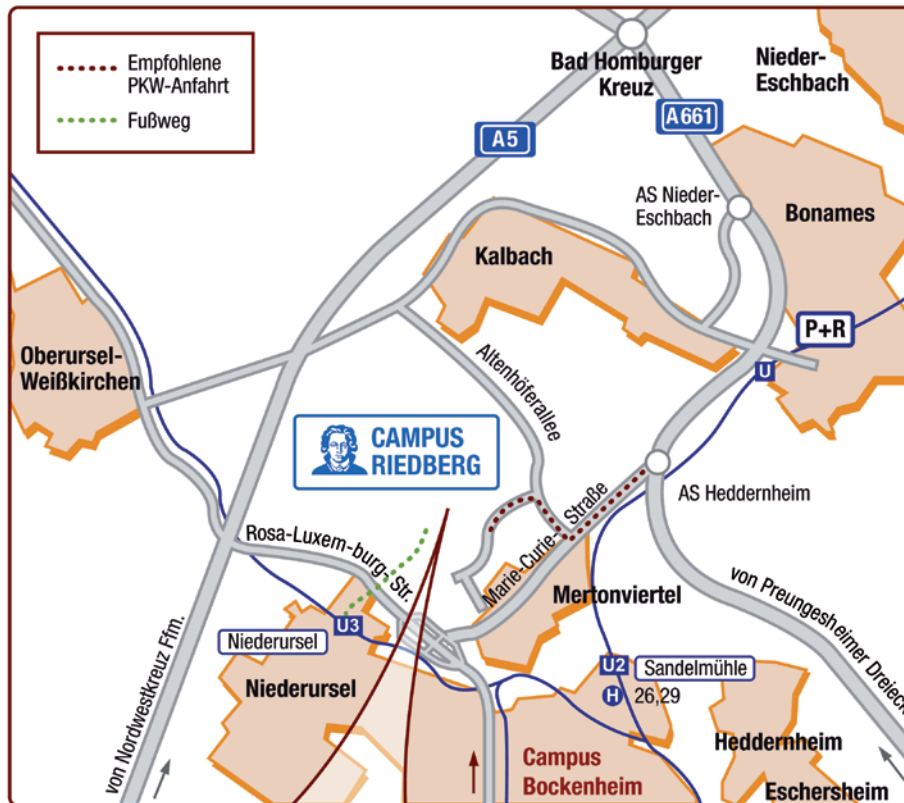

# LAGEPLAN CAMPUS RIEDBERG

Max-von-Laue-Str. 9, 60439 Frankfurt am Main